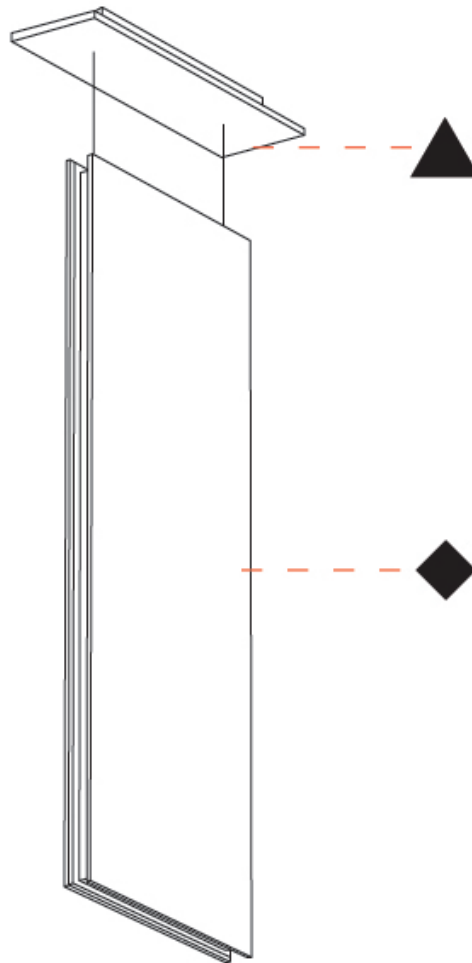

A300675-

PROJECT _____

TYPE _____

SPECIFIER _____

QUANTITY _____

DATE _____

A